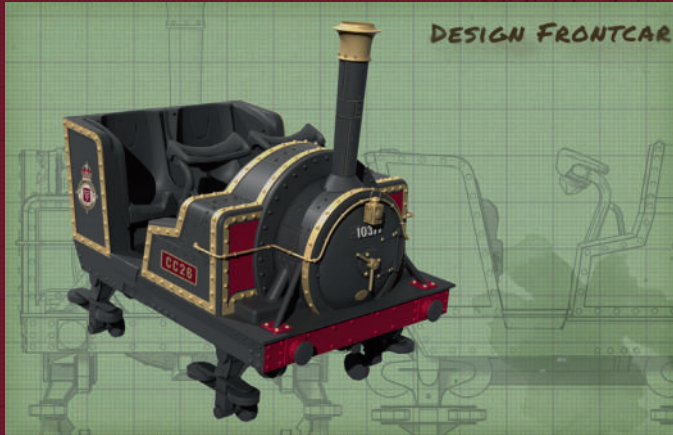

# FAMILY FUN

**NEU 2026!**  
im Laufe der Saison

<b>HERSTELLER:</b>	GERSTLAVER
<b>TYP:</b>	FAMILYCOASTER, SITZEND, STAHL
<b>SITZPLÄTZE:</b>	20
<b>FAHRTSTRECKE:</b>	CA. 570 M
<b>LAUNCHES:</b>	3X VORWÄRTS, 3X RÜCKWÄRTS
<b>MAX. SPEED:</b>	CA. 50 KM/H
<b>HÖHE:</b>	18 M
<b>THEMENBEREICH:</b>	BEZAUBERNDEN BRITANNIEN
<b>ERÖFFNUNG:</b>	2026